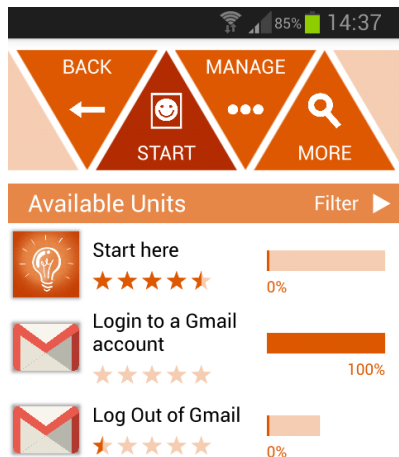

Usability

Usabilidade

- Color-coded menus
- Menús com código de cor

Usability

Usabilidade

- Enlarged visuals in landscape mode
- Imagem aumentada em visão de paisagem

Usability

Usabilidade

- **Offline Availability**
- Possibilidade de offline
 - Users download Units and Suites to their phone
 - Os utilizadores fazem o download das unidades e conjuntos para o telemóvel
 - Once downloaded, Units are available without internet connection
 - Uma vez descarregadas, as unidades estão disponíveis sem ser necessário estar ligado à internet