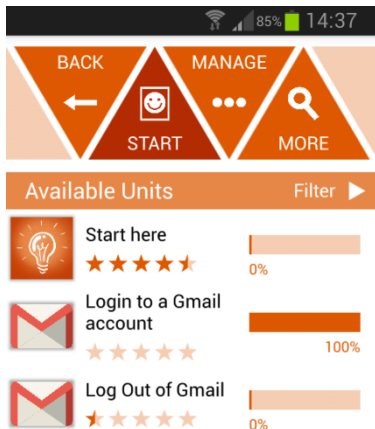

Usability and Design

Usabilidade e imagem

Usability

Usabilidade

- App designed around the needs of the elderly
- A App é desenhada atendente às necessidades dos seniores
 - Large Elements and Text Size
 - Elementos e texto com tamanho aumentado
 - Easy Navigation
 - Navegação fácil
 - Working Offline where possible
 - Possibilidade de funcionar offline

Usability

Usabilidade

- Color-coded menus
- Menús com código de cor

Usability

Usabilidade

- Enlarged visuals in landscape mode
- Imagem aumentada em visão de paisagem

Usability

Usabilidade